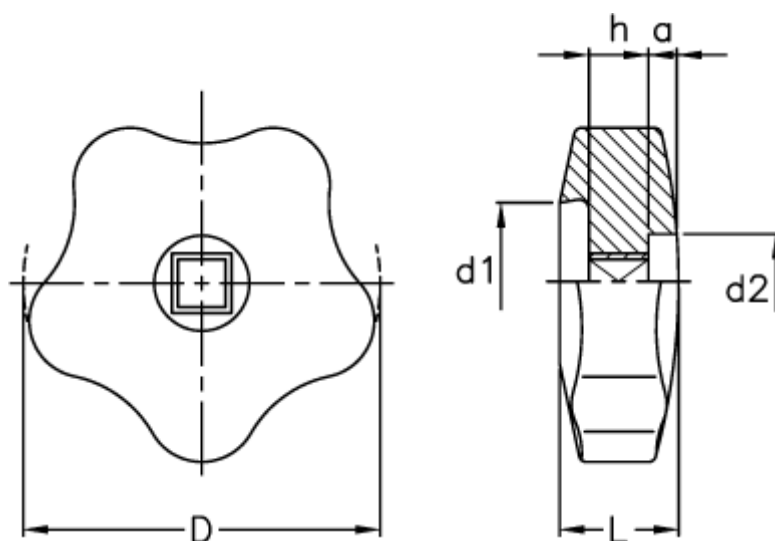

Varenummer: 2302069421
Beskrivelse: E+G Stjernegreb
VCR.192/85-9x9

Mål

a = 8
d = 85
d1 = 45
d2 = 18
h = 14
L = 25
S H9 = 9x9